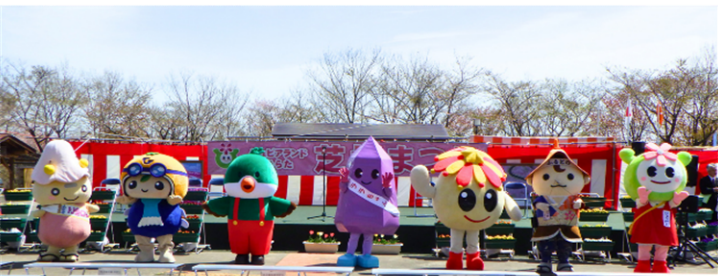

ジュピアランドひらた

芝桜まつり イベントレポート ver.1

芝桜まつり2026

4/19(日) オープニングセレモニー 平田村長あいさつ

4/19(日) 市町村ゆるキャラ集合

4/19(日) 菅布祢太鼓披露

4/19(日) よさこい〜絆

★さて4/11からスタートした芝桜まつりも早、ゴールデンウィークを過ぎて終盤となりました。

今年の芝桜まつりは天候に恵まれて開花も早く、昨年以上に多くのお客様にご来園いただいております。

特に各種ステージショー開催日は好天に恵まれ素晴らしいパフォーマンスを楽しむことができました。本当に良かったです！ご来園いただいたお客様に感謝です。

残すところあと1週間弱、スタッフ一同、最後までがんばりたいと思います。

4/19(日) 午後の部 各ダンスチーム

【芝桜まつり協賛金ご協力頂いた皆様ありがとうございました】 (順不同)